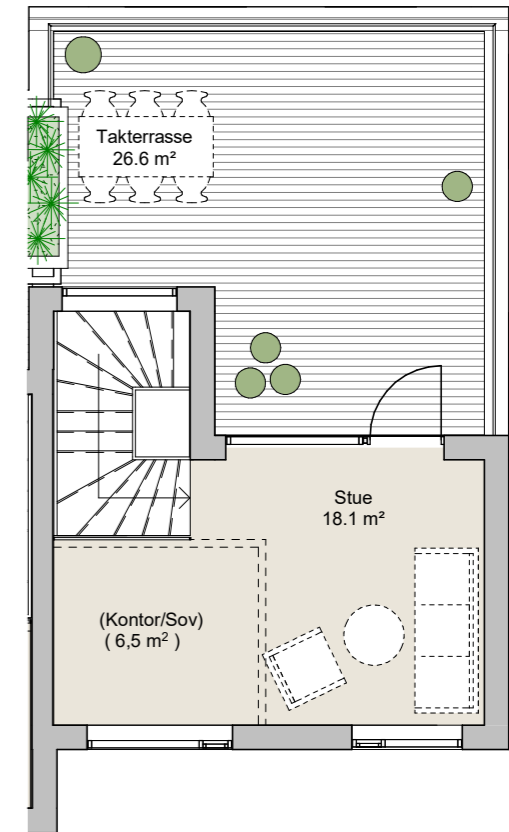

12a

Rom		4(5) rom
Areal		126,7 m ²
Leilighet	BRA-i:	126,7 m ²
Inngl.	BRA-b:	- m ²
Ekstern	BRA-e:	- m ²
Balkong/Terr.: TBA :		47,6 m ²

12a

NYLUND GÅRD