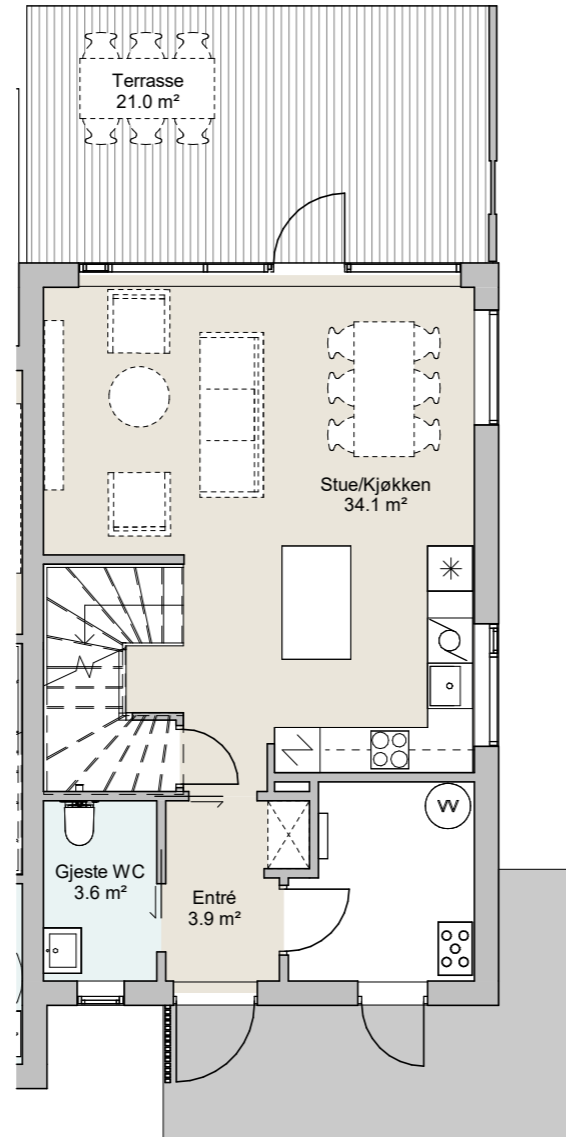

12a

Rom		4(5) rom
Areal		126,7 m ²
Leilighet	BRA-i:	126,7 m ²
Inngl.	BRA-b:	- m ²
Ekstern	BRA-e:	- m ²
Balkong/Terr.: TBA :		47,6 m ²

12a

NYLUND GÅRD