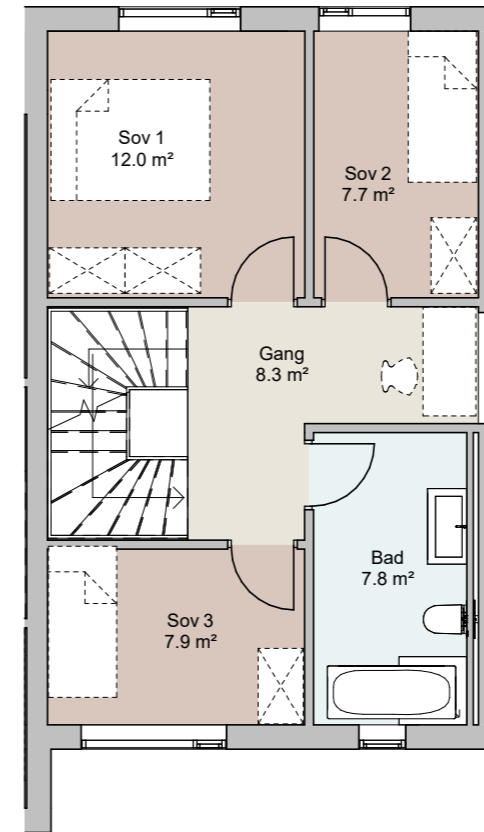

12a

Rom		4(5) rom
Areal		126,7 m ²
Leilighet	BRA-i:	126,7 m ²
Inngl.	BRA-b:	- m ²
Ekstern	BRA-e:	- m ²
Balkong/Terr.: TBA :		47,6 m ²

12a

NYLUND GÅRD