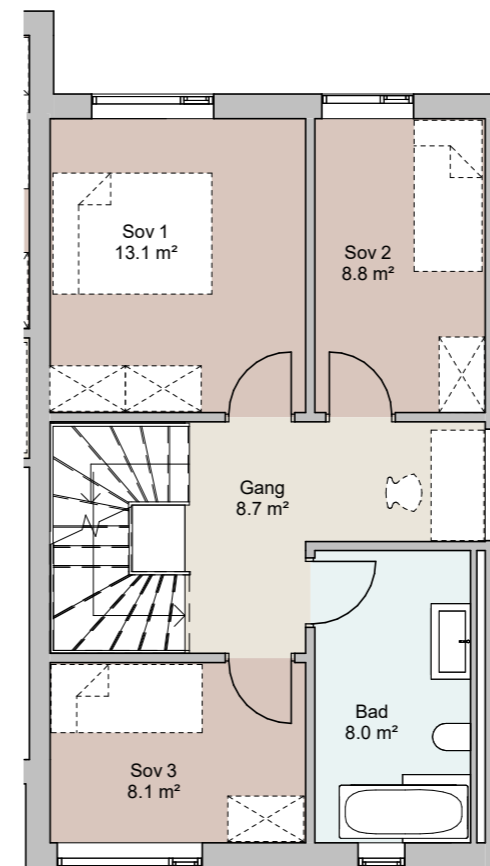

# 11a

Rom		4(5) rom
Areal		
Leilighet	BRA-i:	133,9 m <sup>2</sup>
Inngl.	BRA-b:	- m <sup>2</sup>
Ekstern	BRA-e:	- m <sup>2</sup>
Balkong/Terr.: TBA :		48,8 m <sup>2</sup>

11a

**NYLUND GÅRD**