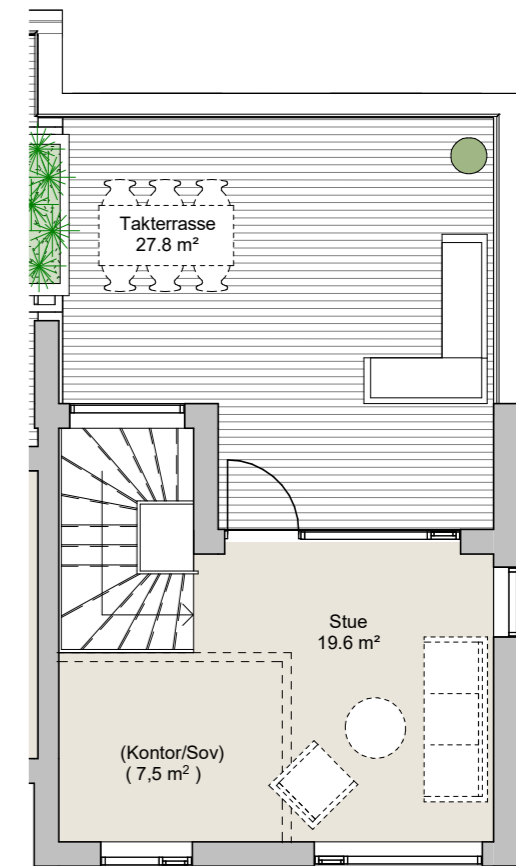

# 11a

Rom		4(5) rom
Areal		
Leilighet	BRA-i:	133,9 m <sup>2</sup>
Inngl.	BRA-b:	- m <sup>2</sup>
Ekstern	BRA-e:	- m <sup>2</sup>
Balkong/Terr.: TBA :		48,8 m <sup>2</sup>

11a

**NYLUND GÅRD**